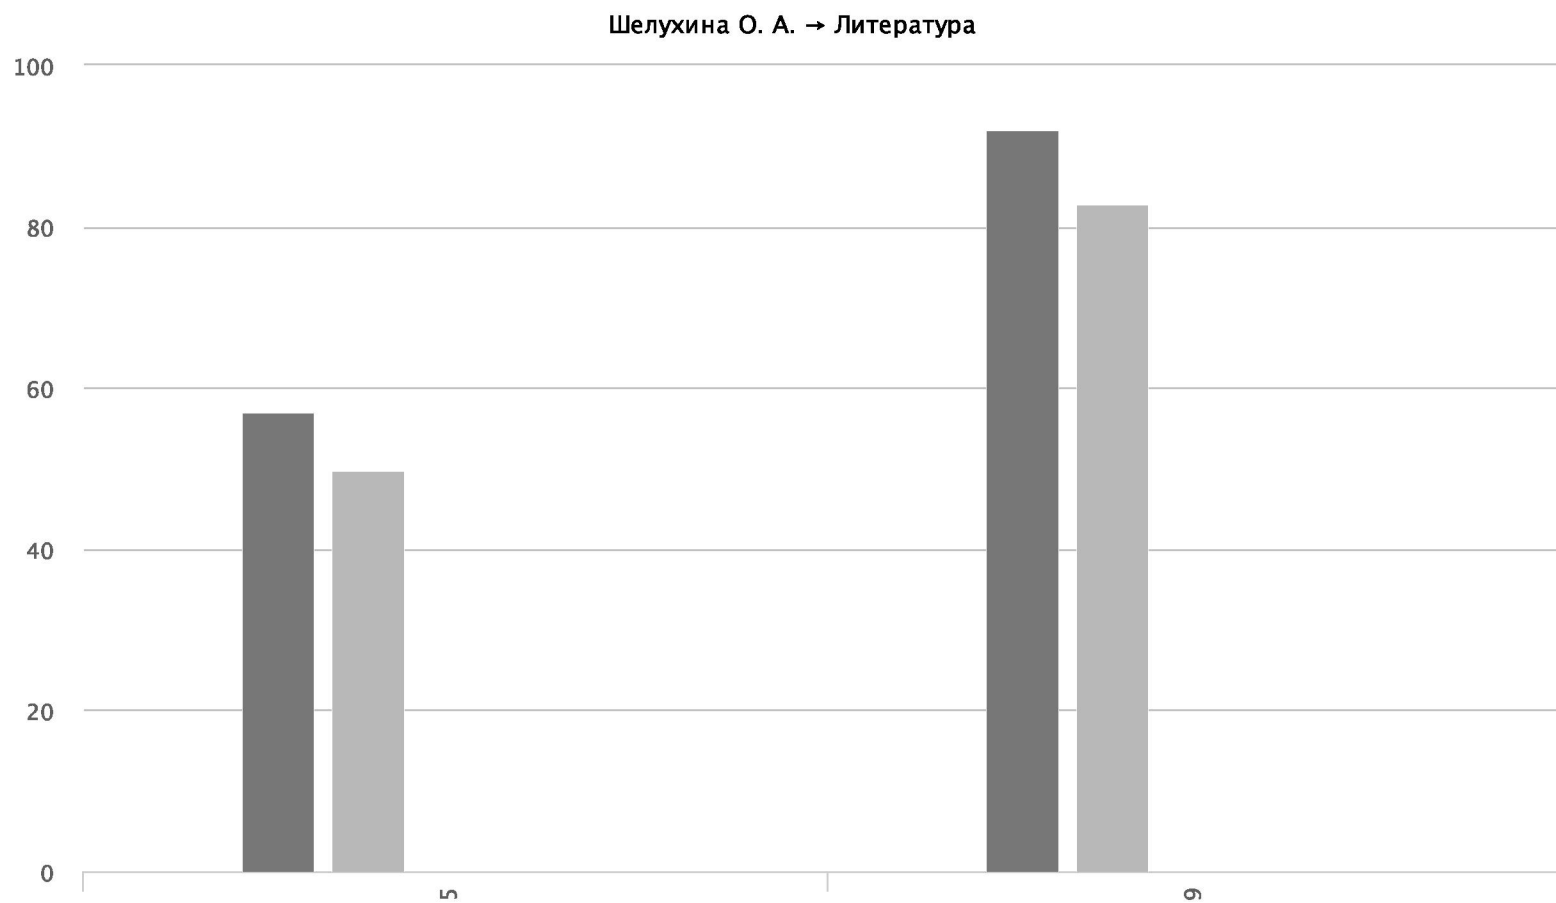

Аналитика учителя: Шелухина О. А. → Литература

I четверть	57%	92%
II четверть	50%	83%
III четверть	-	-
IV четверть	-	-
Итоговая	-	-