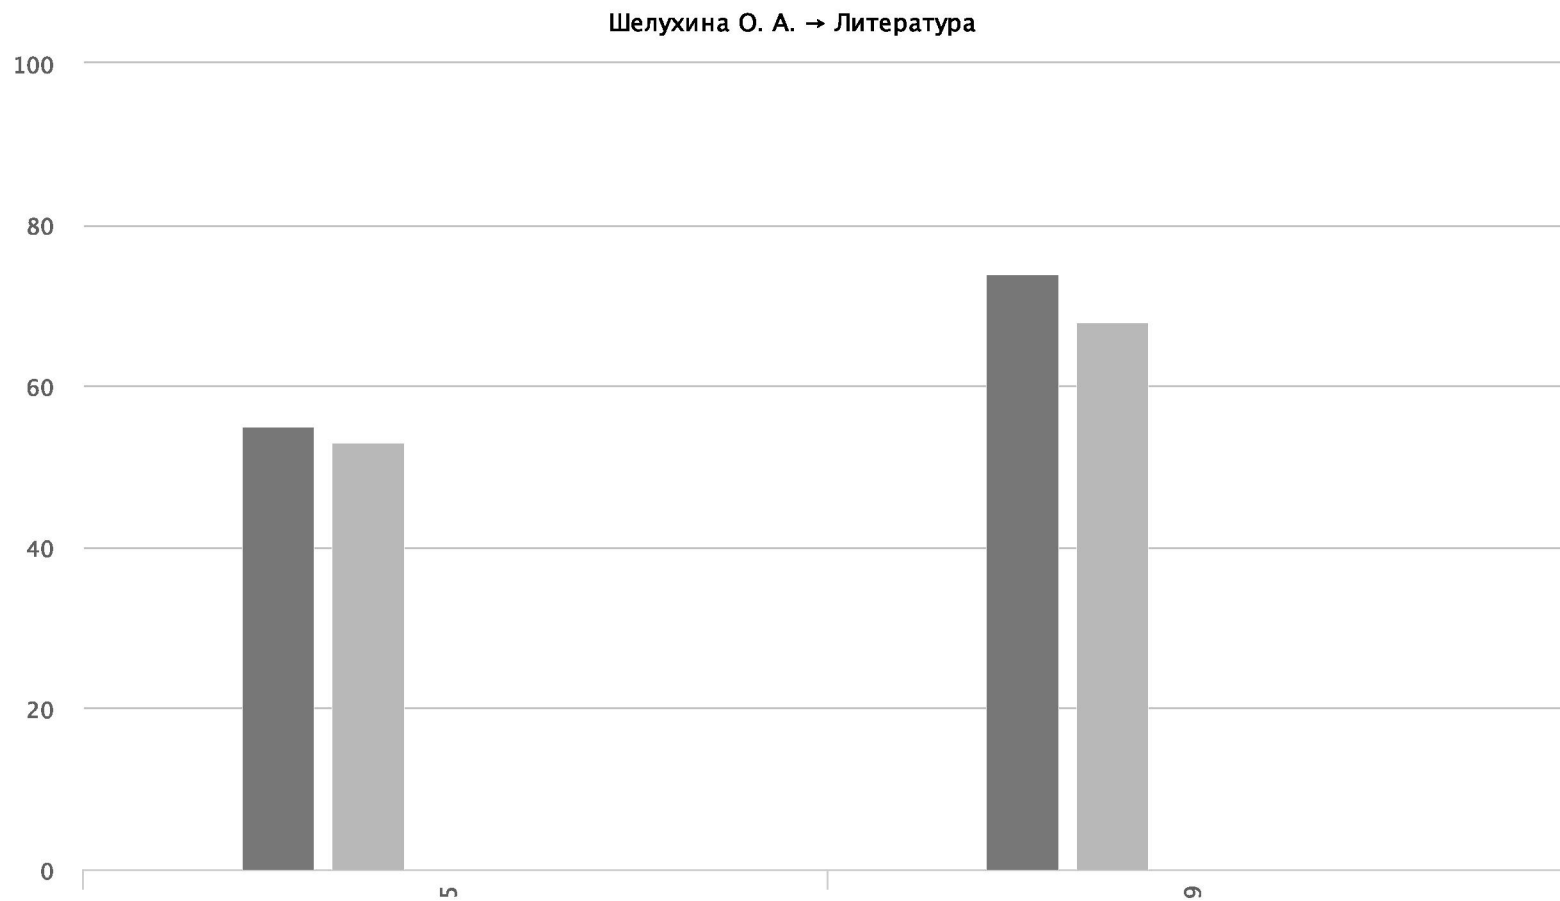

Аналитика учителя: Шелухина О. А. → Литература

I четверть	55%	74%
II четверть	53%	68%
III четверть	-	-
IV четверть	-	-
Итоговая	-	-